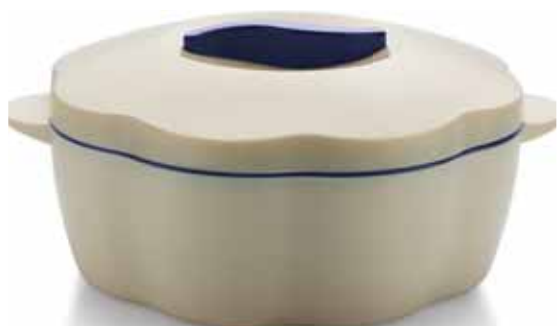

750 / 1100 / 1700
3 pcs set: 750 + 1100 + 1700

OSCAR EXCLUSIVE

750 / 1100 / 1700
3 pcs set: 750 + 1100 + 1700

CHEF

500 / 850 / 1500 / 2000 / 2500 / 3500 / 5000 /
7500 / 10000 / 13500 / 17500

ALPHA

500 / 850 / 1500 / 2000 / 2500 / 3500 / 5000 / 7500 / 10000
3 pcs gift set: 850 + 1500 + 2500 (Big) / 500 + 850 + 1500

BLOOM

500 / 850 / 1500 / 2000 / 2500
3 pcs gift set: 500 + 850 + 1500

CROMA

500 / 850 / 1850 / 2350 / 5000
3 pcs gift set: 500 + 850 + 1500

TRAVELMATE

850 / 1500 / 2500
3 pcs gift set: 850 + 1500 + 2500

LEISURE